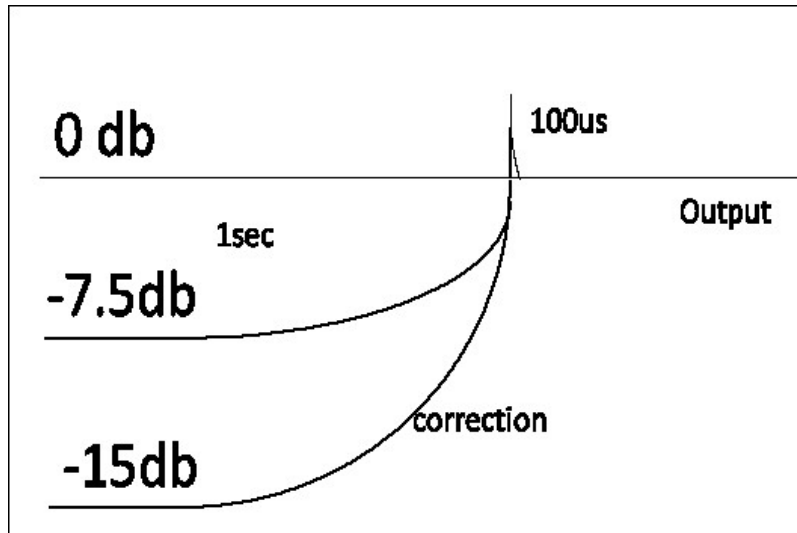

De alc is eenvoudig in te stellen en aan te sluiten en klaar.

A.L.C.-Media kan volume verschillen van +/- 15db zonder problemen corrigeren, alle signalen hoger dan 0 db (standaard) worden binnen 100 us terug geregeld naar 0 db