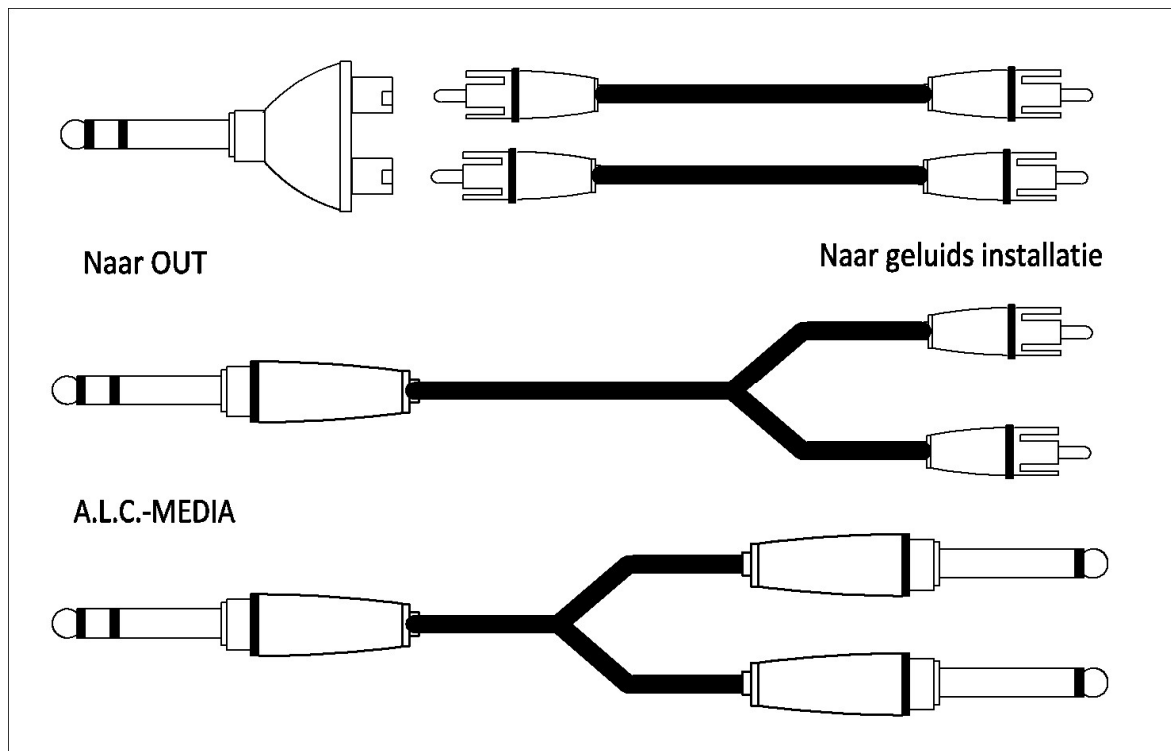

De led's aan de voor kant : groen en geel er is een signaal, rood is setpoint of terwijl het signaal is of gecorrigeerd naar 0 db.

Het aansluiten :

De A.L.C.-Media wordt tussen de mediaplayer (cdspeler, usb player ect.) en de geluidsinstallatie geplaatst.

Hiervoor zijn diverse aansluitmogelijkheden .

Ingang van de A.L.C.-Media

De uitgang van de A.L.C.-Media

Soldeer jumper opties :

Intern : verwijder de 4 schroeven aan de achterkant, daar de twee moeren in en output.

Verwijder de achterkant en leg de alc regeling op zijn kop.

Normale aansluiting stereo in en uit .

Mono in en stereo uit.

Stereo in mono uit.

Mono in mono uit. B.v. voor insertie mono kanaal telefoonlijn omroep