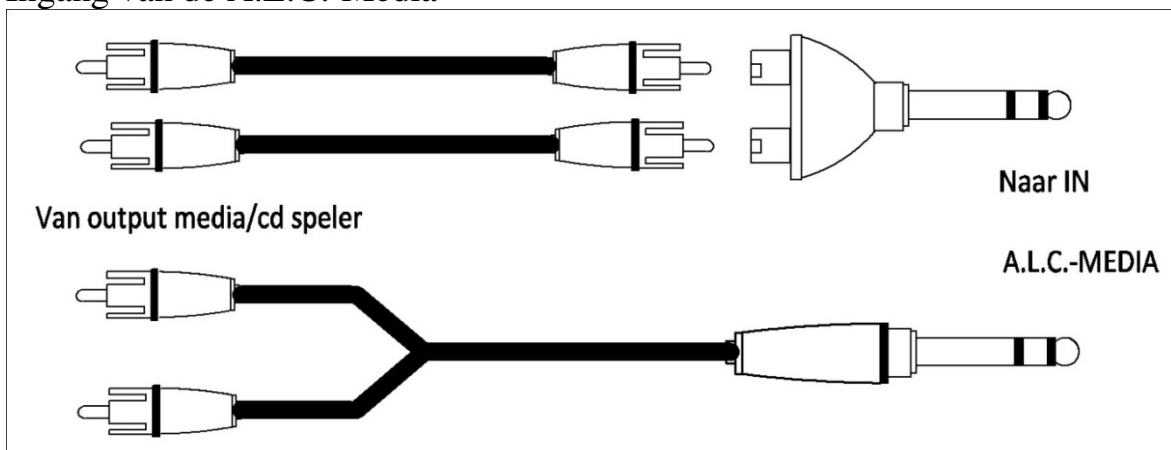

De led's aan de voor kant : groen en geel er is een signaal, rood is setpoint of terwijl het signaal is of gecorrigeerd naar 0 db.

Het aansluiten :

De A.L.C.-Media wordt tussen de mediaplayer (cdspeler, usb player ect.) en de geluidsinstallatie geplaatst.

Hiervoor zijn diverse aansluitmogelijkheden .

Ingang van de A.L.C.-Media

De uitgang van de A.L.C.-Media

Soldeer jumper opties :

Intern : verwijder de 4 schroeven aan de achterkant, daar de twee moeren in en output.

Verwijder de achterkant en leg de alc regeling op zijn kop.

Normale aansluiting stereo in en uit .

Mono in en stereo uit.

Stereo in mono uit.

Mono in mono uit. B.v. voor insertie mono kanaal telefoonlijn omroep